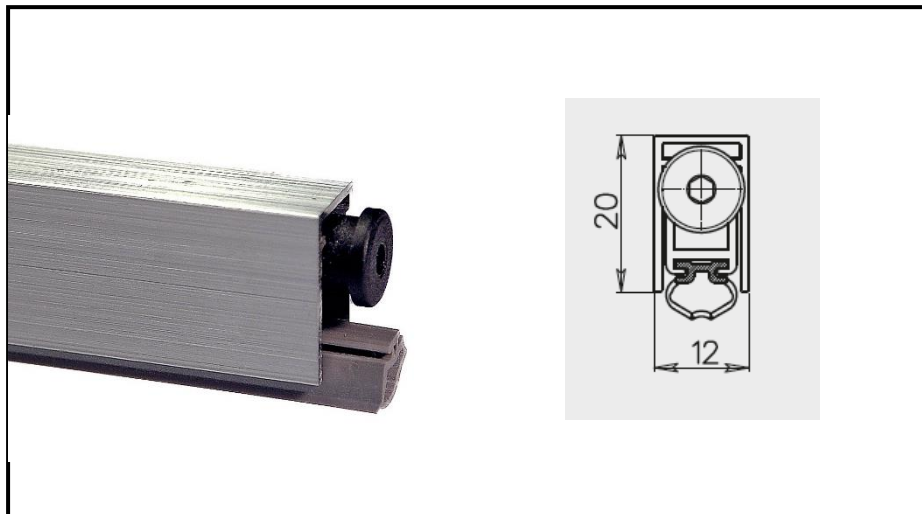

PLINTHE KLOMINI

DESCRIPTION :

- **Plinthe automatique encastrable.**
- Réversible et absolument invisible.
- Fonctionnement type guillotine côté paumelle.
- Longueurs : 730 - 830 - 930 - 1030 - 1130 - 1230mm
- Fixation simplifiée par vis (non fournis)
- **Recoupable de 200 mm côté opposé au bouton poussoir.**
- **Ses atouts : son prix très abordable et sa facilité de pose**

FICHE TECHNIQUE :

- Dimensions : Hauteur de la mortaise 20 mm // Largeur de la mortaise : 12mm
- **Calfeutre jusqu'à 14mm**
- **Isophonique 39Db Rw**
- Mouvement basculant débrayable. La descente du joint se fait avant toute chose sur le côté de la charnière, puis sur le côté de la poignée.
- Profilés 6060 T6 aluminium