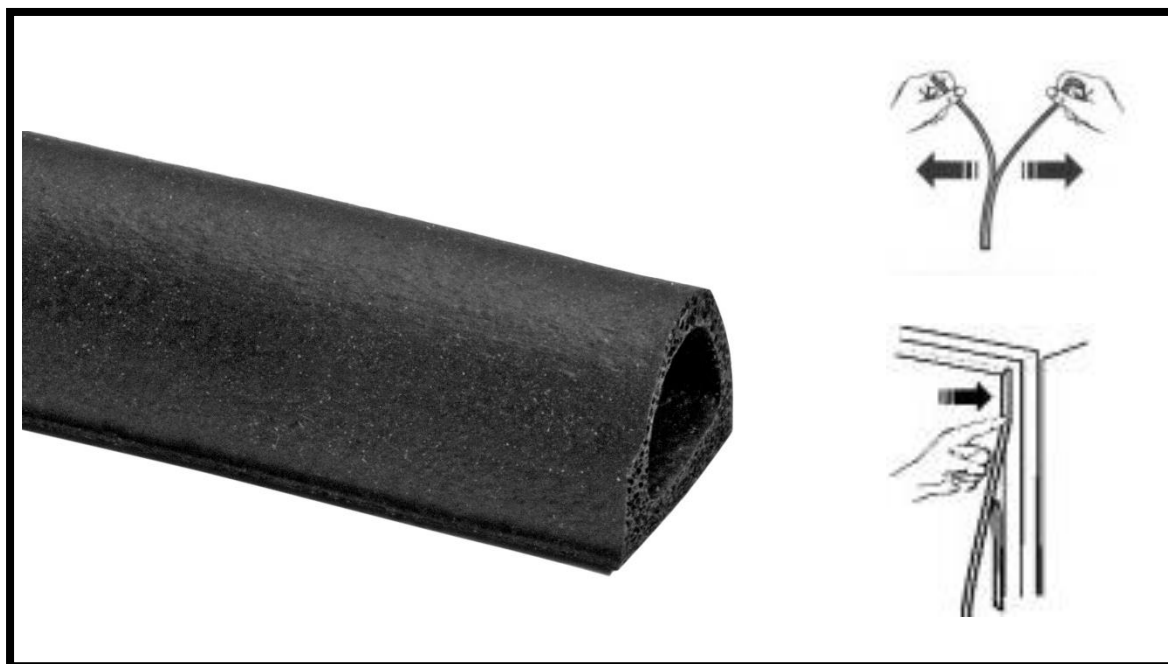

## JOINT CAOUTCHOUC PROFIL GROS D NOIR

### DESCRIPTION :

- **Joint caoutchouc adhésif profil GROS D NOIR.**
- Adhésif armé anti-allongement, 10 fois plus efficace que du joint mousse.
- Vie utile : 10 ans. Non-perméabilité : caoutchouc plein.
- Ne devient pas fragile et ne se fendille pas sous l'effet du vieillissement et du froid.
- **Pose très facile.**
- **Vendu uniquement en bobine de 70M en NOIR**

### FICHE TECHNIQUE :

- **Calfeutrage pour portes et fenêtres entre 4 et 9mm.**
- Largeur : 12mm.
- Epaisseur : 10mm.