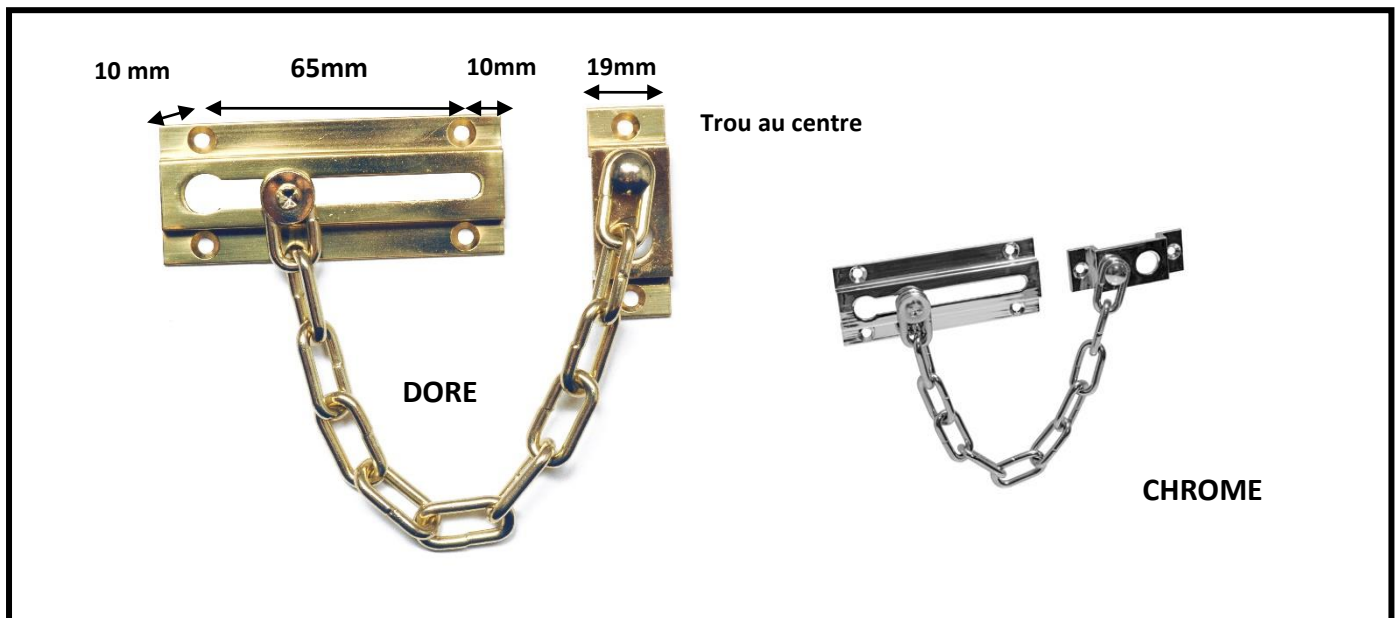

## ENTREBAILLEUR A CHAINETTE

### **DESCRIPTION:**

- Verrouillage pour porte partiellement ouverte, **effet dissuasif.**
- Finition dorée ou chromée
- Pour tout type de porte

### **FICHE TECHNIQUE :**

- Constitué de 2 platines, une chaîne et de 6 vis
- Longueur de la chaîne : 180 mm
- Dimension des platines : 85x34 et 52x19 mm
- Livré avec vis de fixation

### **A SAVOIR :**

- Conditionnement en sachet plastique individuel
- **Référence : 171114 - 171124**
- Même gamme : entrebâilleur à languette
- Possibilité de conditionnement sur carte avec supplément